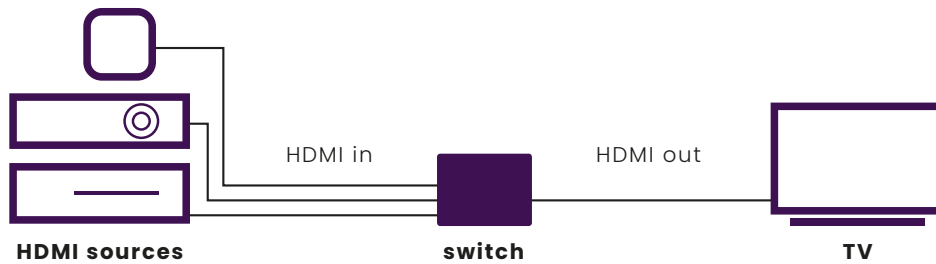

Connect 310 UHD

Technical specifications

Connections

AV input	3x HDMI
AV output	1x HDMI

Video

Video resolution	Max. 2160@30Hz
3D formats	1080p @ 23.98/24 Hz, 720p @ 59.94/60/50 Hz
PC resolution	Max. 1920 x 1200 Hz
Video bandwidth	10.2 Gbps
Clock frequency	300 MHz
HDMI standard	HDMI 1.4, CEC, EDID, DVI, Deep Color 36 bit, x.v. Colour and 3D formats
HDCP standard	HDCP 1.4/2.2
Colour depth	Max. 36 bit

Audio

HDMI audio	DTS-HD Master Audio, Dolby TrueHD, Dolby Digital/AC3, DTS 5.1 and PCM stereo

General

Dimensions (h x w x d)	19 x 87 x 60 mm
Weight	60 grams

Connections

1. 1 HDMI output
2. 2 Infrared receiver
3. 3 HDMI input 3
4. 4 HDMI input 2
5. 5 HDMI input 1